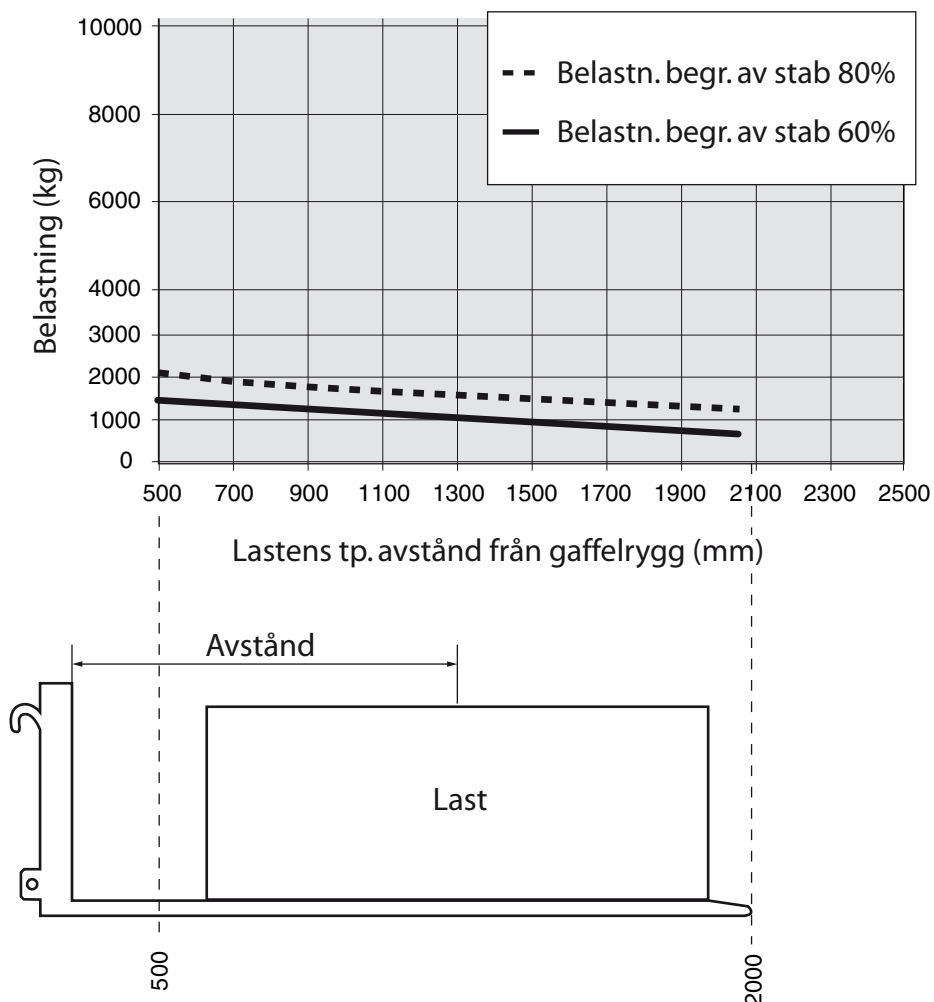

LASTTABELL

För lyft med M5518-260812 Lyftgafflar

Gäller för följande motorredskap

Förrådsbeteckning	Förrådsbenämning	Typbeteckning
M5351-052521	HL 5T RZ VO L25B /T	HJULLASTARE 5T REDSKAPSFÄSTE ZETTELMAYER VOLVO L25B /T

Kontrollera att:

- lyftgaffeln är låst till redskapsfästet.

Begränsning av stabilitet 80%. Användning på fast och jämt underlag.

Begränsning av stabilitet 60%. Användning på ojämt underlag.