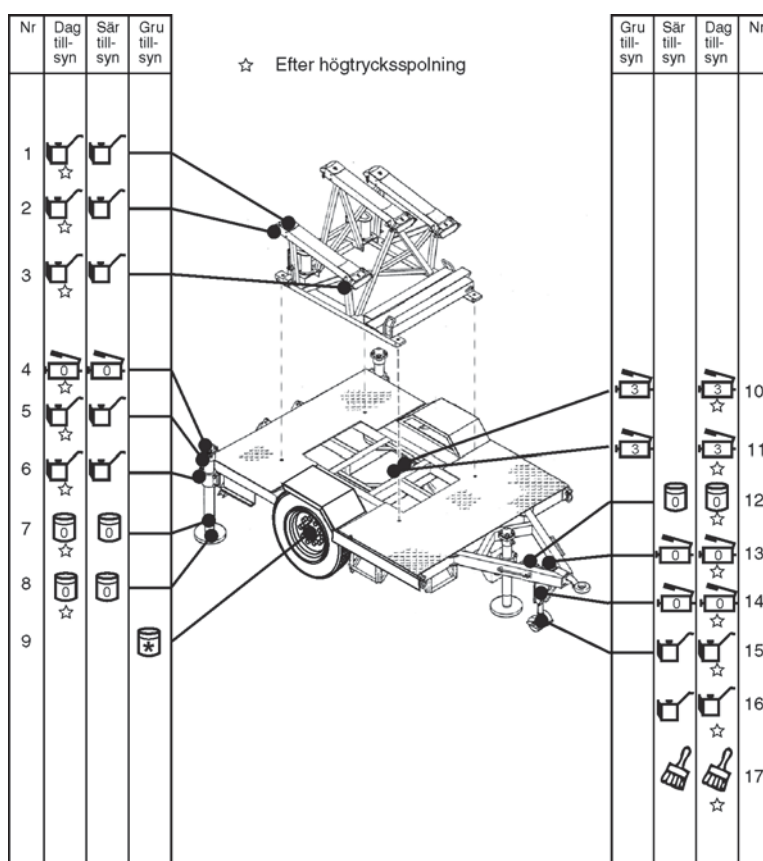

### SMÖRJSCHEMA

Detaljerade anvisningar finns i Reparationsbok Underhåll Kärra RBS 97

Nr	Smörjställe	Antal
1	Främre hake	3
2	Låsanordning	3
3	Transportlås	3
4	Stödben smörjnipllar	6
5	Stödben uttag för vev	3
6	Spak för stödben	5
7	Stödben glidyta	3
8	Stödben markplatta	3
9	Hjullager	2
10	Nockaxellager (2 pumpsdrag)	4
11	Bromshävarm	2
12	Stödhjul låsanordning	1
13	Stödhjul smörjnipllar	2
14	Stödhjul vev	1
15	Stödhjul hjullager	1
16	Leder, länkar, gångjärn, låssprintar mm	
17	Oskyddade ytor av stål Gäller även tillbehör	

#### Anmärkningar

- Smörjfett ECIP0-Li, omfettas vid reparation

Bild 1. Robotkärra

Bild 2. Teckenförklaring